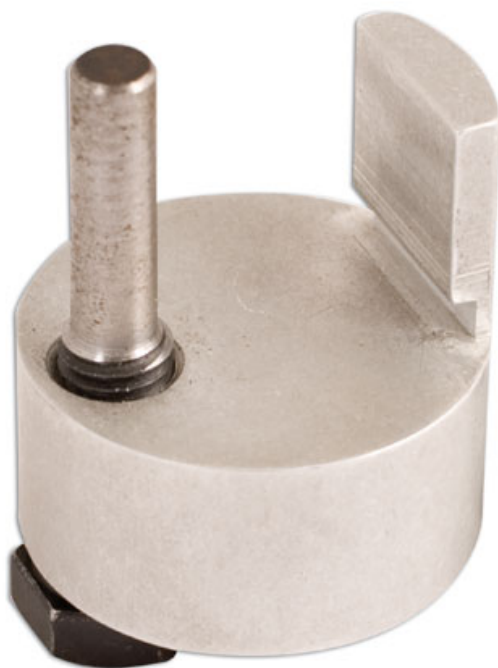

## Outil de pose de courroie élastique - 1 pc

A universal stretchy belt tool which facilitates easy installation of the auxiliary belt. Aluminium and steel construction.

### Additional Information

- Cet outil a été conçu spécifiquement pour aider à la pose des courroies élastique présentes sur les derniers modèles.
- L'outil se positionne sur la lèvre de la poulie et un boulon maintient l'outil en place
- La courroie élastique peut ensuite être positionnée sur la poulie en tournant la poulie dans le sens de rotation du moteur
- Convient pour les véhicules modernes
- La conception de l'outil aide à protéger la courroie lors de sa pose.